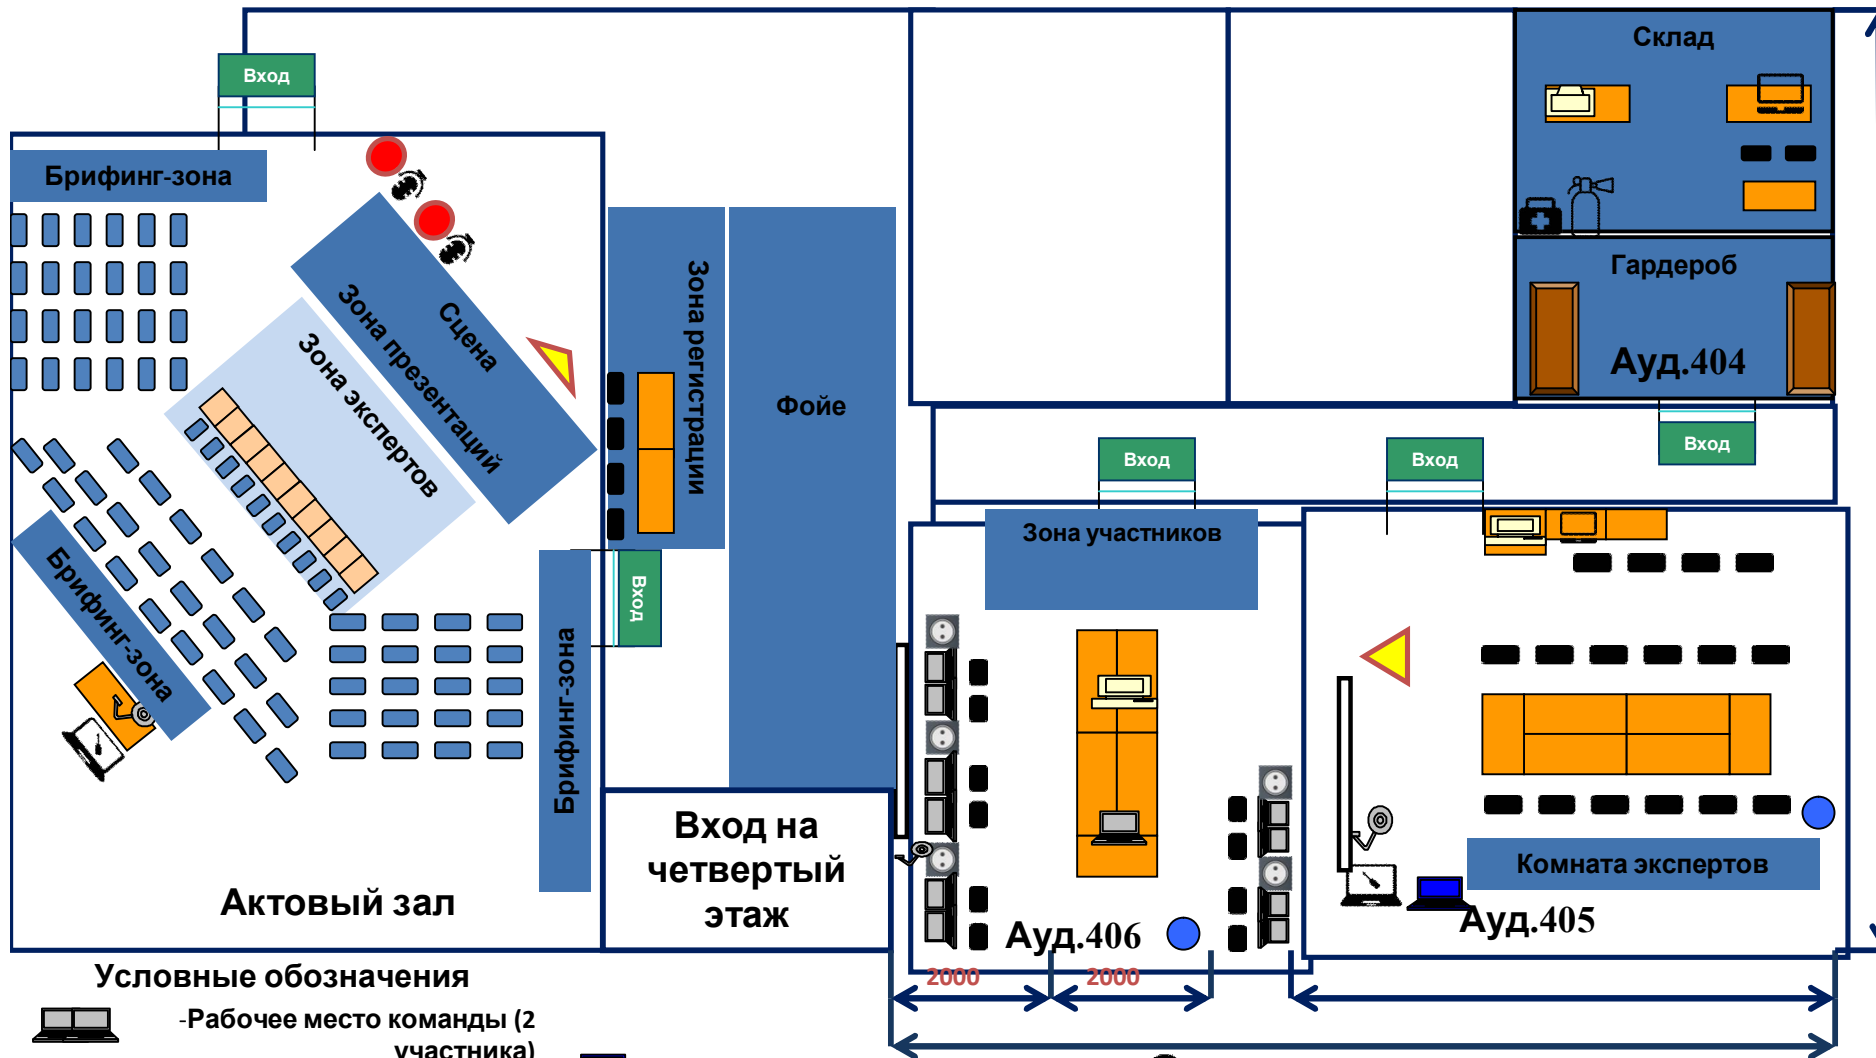

**План застройки конкурсной площадки Вузовского отборочного чемпионата «Казанского инновационного университета им. В.Г. Тимирязева (ИЭУП)» по компетенции R9 Туризм**

**Условные обозначения**

- Рабочее место команды (2 участника)
- Точка для распечатки (МФУ и пр.)
- Вешалка напольная
- Стол аудиторный
- Компьютер/ноутбук
- Секция кресел для актового зала (мягкая)
- Стол офисный

- Место технического эксперта
- Стул офисный мягкий
- Мультимедийное оборудование: ПК+проектор
- Экран
- Точка питания

- Микрофон+стойка для микрофона
- Трибуна-стойка для выступающих
- Кулер с питьевой водой
- Флипп-чарт на треноге
- Аптечка
- Огнетушитель